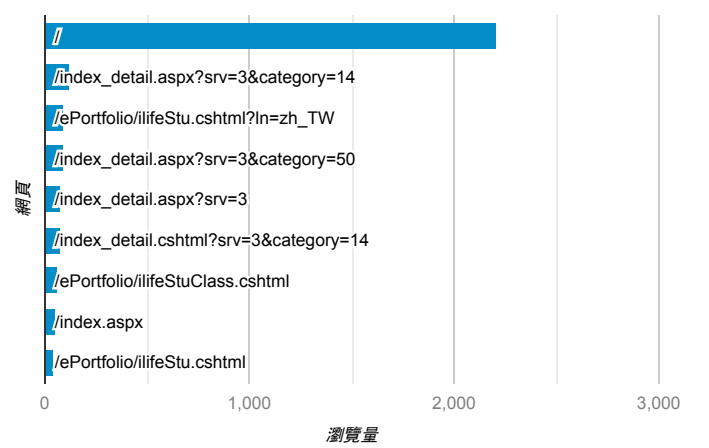

報表03_內容

2018年12月24日 - 2018年12月30日

所有使用者
100.00% 個工作階段

網頁載入平均需時 (秒)

瀏覽量 (依網頁分組)

網頁載入平均需時 (秒)和瀏覽量 (依 網頁 分組)

網頁	平均網頁載入時間 (秒)	瀏覽量
/index_detail.aspx?srv=3&category=14&pg=10	5.08	1
/index_detail.aspx?srv=3&category=14	4.71	124
/	4.42	2,212
/index_detail.aspx?srv=3&category=14&pg=13	3.64	1
/index_detail.aspx?srv=3&category=14&pg=15	3.41	1
/index_detail.aspx?srv=3&category=14&pg=11	3.39	1
/index_detail.aspx?srv=3&category=14&pg=16	3.39	1
/ePortfolio/ilifeLibCheckout.cshtml	3.20	25
/index_detail.aspx?srv=3&category=14&pg=5	3.08	1
/index_detail.aspx?srv=3&category=14&pg=12	3.06	1

造訪和新造訪率 (依 關鍵字 分組)

關鍵字	工作階段	新工作階段百分比
(not provided)	807	64.56%
淡江學習歷程	2	100.00%
(not set)	1	100.00%
班級幹部心得	1	100.00%
淡江大學服務學習	1	0.00%

網頁載入平均需時 (秒) (依瀏覽器分組)

瀏覽器	平均網頁載入時間 (秒)
Internet Explorer	9.18
Safari	3.40
Chrome	2.47